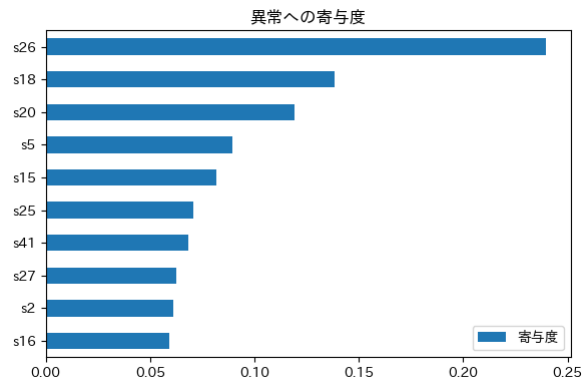

2022-12-16 08:00:00 (異常スコア：5.44)

・異常への寄与が大きい上位10センサ

・上位5センサの時系列グラフ

・異常への寄与が大きい上位10センサ

・上位5センサの時系列グラフ

・異常への寄与が大きい上位10センサ

・上位5センサの時系列グラフ