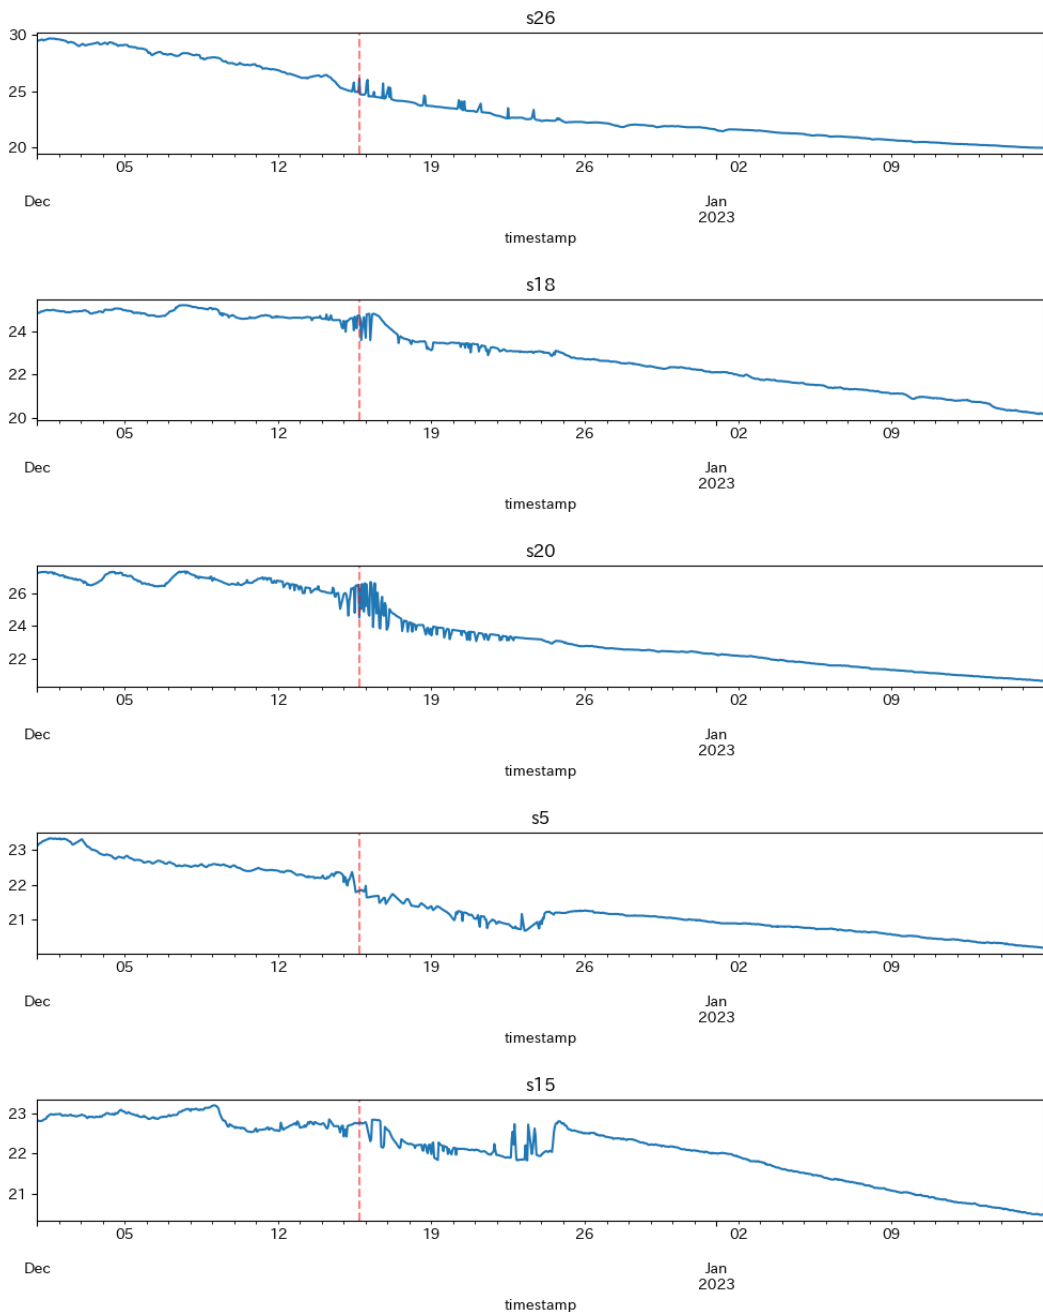

異常検知レポート

(2022-12-01 00:00:00～2023-01-15 23:59:59)

- サマリ

対象期間で異常スコアがしきい値を超えた回数：3

対象期間における異常スコアの最大値：6.57

- 異常スコアがしきい値を超えた各時刻の詳細レポート

2022-12-15 05:00:00 (異常スコア：6.57)

2022-12-15 17:00:00 (異常スコア：5.16)

2022-12-16 08:00:00 (異常スコア：5.44)

・異常への寄与が大きい上位10センサ

・上位5センサの時系列グラフ

・異常への寄与が大きい上位10センサ

・上位5センサの時系列グラフ

・異常への寄与が大きい上位10センサ

・上位5センサの時系列グラフ