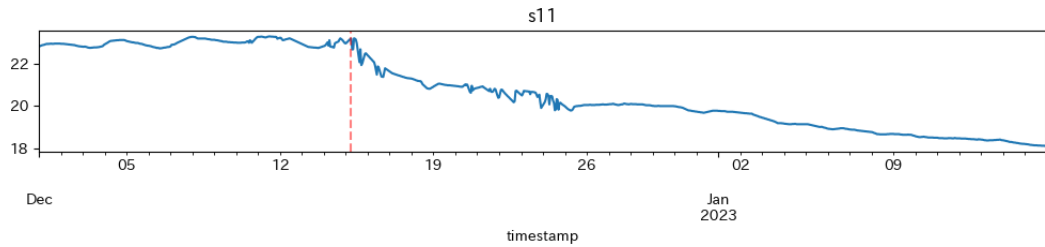

異常検知レポート

(2022-12-01 00:00:00～2023-01-15 23:59:59)

- サマリ

対象期間で異常スコアがしきい値を超えた回数：3

対象期間における異常スコアの最大値：6.57

- 異常スコアがしきい値を超えた各時刻の詳細レポート

2022-12-15 05:00:00 (異常スコア：6.57)

2022-12-15 17:00:00 (異常スコア：5.16)

2022-12-16 08:00:00 (異常スコア：5.44)

・異常への寄与が大きい上位10センサ

・上位5センサの時系列グラフ

・異常への寄与が大きい上位10センサ

・上位5センサの時系列グラフ

・異常への寄与が大きい上位10センサ

・上位5センサの時系列グラフ