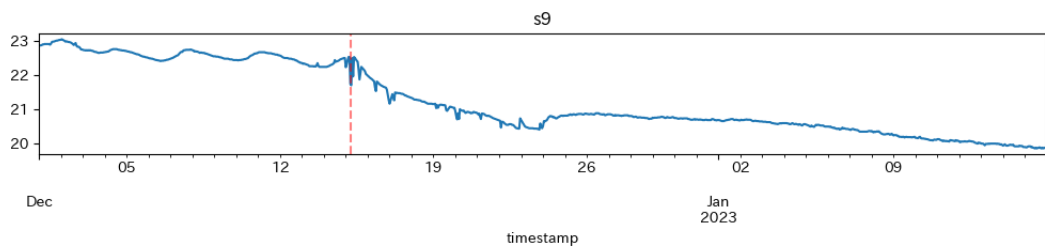

異常検知レポート

(2022-12-01 00:00:00～2023-01-15 23:59:59)

- サマリ

対象期間で異常スコアがしきい値を超えた回数：3

対象期間における異常スコアの最大値：6.57

- 異常スコアがしきい値を超えた各時刻の詳細レポート

2022-12-15 05:00:00 (異常スコア：6.57)

2022-12-15 17:00:00 (異常スコア：5.16)

2022-12-16 08:00:00 (異常スコア：5.44)

・異常への寄与が大きい上位10センサ

・上位5センサの時系列グラフ

・異常への寄与が大きい上位10センサ

・上位5センサの時系列グラフ

・異常への寄与が大きい上位10センサ

・上位5センサの時系列グラフ