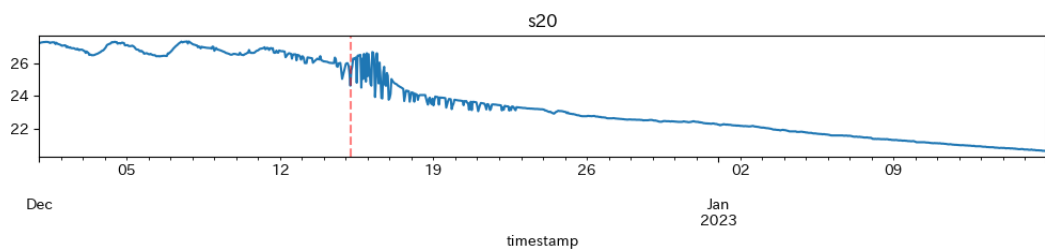

異常検知レポート

(2022-12-01 00:00:00～2023-01-15 23:59:59)

- サマリ

対象期間で異常スコアがしきい値を超えた回数：3

対象期間における異常スコアの最大値：6.57

- 異常スコアがしきい値を超えた各時刻の詳細レポート

2022-12-15 05:00:00 (異常スコア：6.57)

2022-12-15 17:00:00 (異常スコア：5.16)

2022-12-16 08:00:00 (異常スコア：5.44)

・異常への寄与が大きい上位10センサ

・上位5センサの時系列グラフ

・異常への寄与が大きい上位10センサ

・上位5センサの時系列グラフ

・異常への寄与が大きい上位10センサ

・上位5センサの時系列グラフ