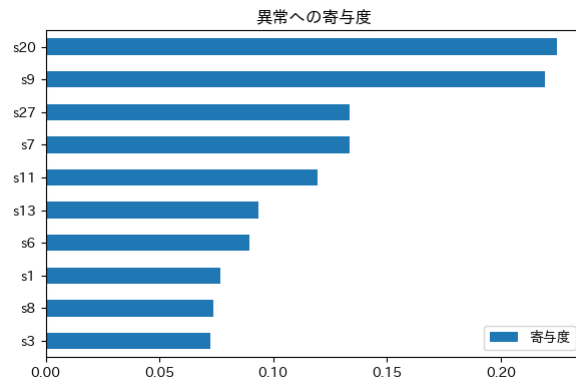

異常検知レポート

(2022-12-01 00:00:00～2023-01-15 23:59:59)

- サマリ

対象期間で異常スコアがしきい値を超えた回数：3

対象期間における異常スコアの最大値：6.57

- 異常スコアがしきい値を超えた各時刻の詳細レポート

2022-12-15 05:00:00 (異常スコア：6.57)

2022-12-15 17:00:00 (異常スコア：5.16)

2022-12-16 08:00:00 (異常スコア：5.44)

・異常への寄与が大きい上位10センサ

・上位5センサの時系列グラフ

・異常への寄与が大きい上位10センサ

・上位5センサの時系列グラフ

・異常への寄与が大きい上位10センサ

・上位5センサの時系列グラフ