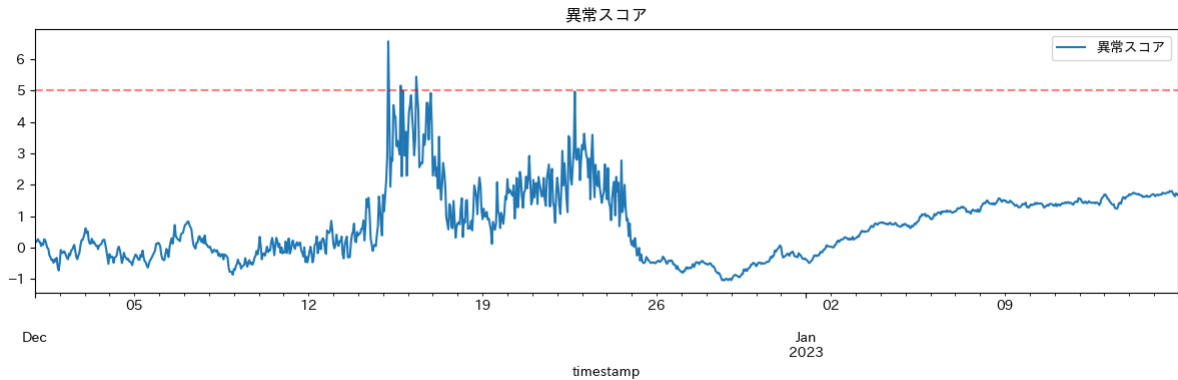

異常検知レポート

(2022-12-01 00:00:00～2023-01-15 23:59:59)

- サマリ

対象期間で異常スコアがしきい値を超えた回数：3

対象期間における異常スコアの最大値：6.57

- 異常スコアがしきい値を超えた各時刻の詳細レポート

2022-12-15 05:00:00 (異常スコア：6.57)

2022-12-15 17:00:00 (異常スコア：5.16)

2022-12-16 08:00:00 (異常スコア：5.44)

・異常への寄与が大きい上位10センサ

・上位5センサの時系列グラフ

・異常への寄与が大きい上位10センサ

・上位5センサの時系列グラフ

・異常への寄与が大きい上位10センサ

・上位5センサの時系列グラフ