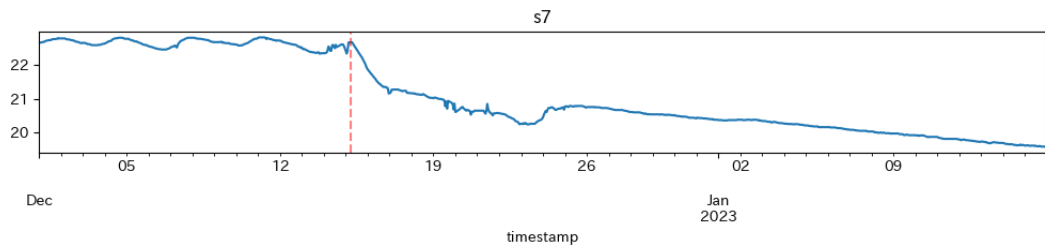

異常検知レポート

(2022-12-01 00:00:00～2023-01-15 23:59:59)

- サマリ

対象期間で異常スコアがしきい値を超えた回数：3

対象期間における異常スコアの最大値：6.57

- 異常スコアがしきい値を超えた各時刻の詳細レポート

2022-12-15 05:00:00 (異常スコア：6.57)

2022-12-15 17:00:00 (異常スコア：5.16)

2022-12-16 08:00:00 (異常スコア：5.44)

・異常への寄与が大きい上位10センサ

・上位5センサの時系列グラフ

・異常への寄与が大きい上位10センサ

・上位5センサの時系列グラフ

・異常への寄与が大きい上位10センサ

・上位5センサの時系列グラフ