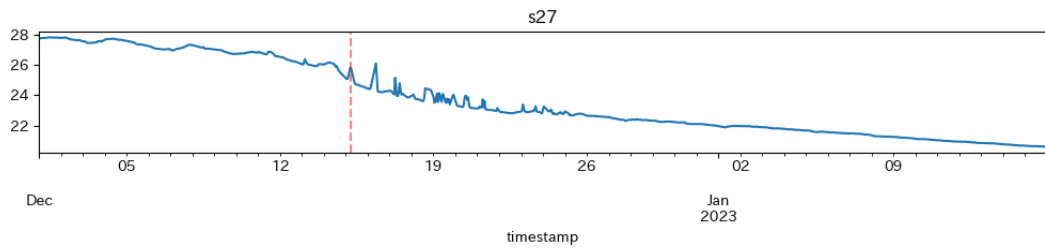

異常検知レポート

(2022-12-01 00:00:00～2023-01-15 23:59:59)

- サマリ

対象期間で異常スコアがしきい値を超えた回数：3

対象期間における異常スコアの最大値：6.57

- 異常スコアがしきい値を超えた各時刻の詳細レポート

2022-12-15 05:00:00 (異常スコア：6.57)

2022-12-15 17:00:00 (異常スコア：5.16)

2022-12-16 08:00:00 (異常スコア：5.44)

・異常への寄与が大きい上位10センサ

・上位5センサの時系列グラフ

・異常への寄与が大きい上位10センサ

・上位5センサの時系列グラフ

・異常への寄与が大きい上位10センサ

・上位5センサの時系列グラフ