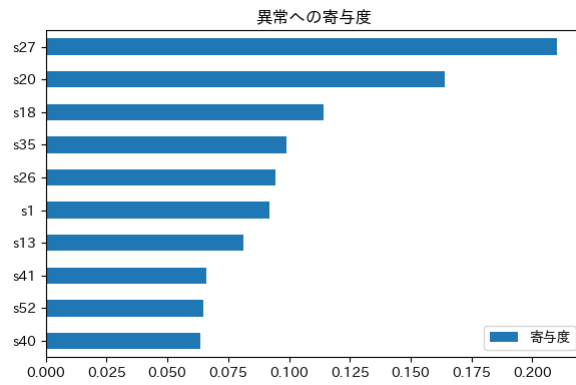

2022-12-16 08:00:00 (異常スコア：5.44)

・異常への寄与が大きい上位10センサ

・上位5センサの時系列グラフ

・異常への寄与が大きい上位10センサ

・上位5センサの時系列グラフ

・異常への寄与が大きい上位10センサ

・上位5センサの時系列グラフ